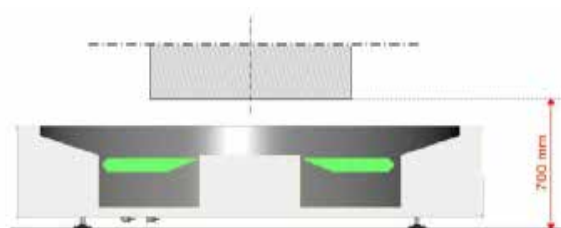

## MagicCylinder II

MagicCylinder II серии имеет плоский пол, снабженный двумя вытяжными каналами которые в рабочем состоянии закрыты флапсами. На каждом флапсе имеется по 4 прорези которые создают очень нежный, гомогенный, симметричный и вертикальный воздушный поток. Очень низкое основание кабины обеспечивает расстояние от нижнего края объекта до пола всего 700 мм! Поэтому кабина с этим новым дизайном очень универсальна и может быть легко интегрирована в новые или уже существующие окрасочные линии.