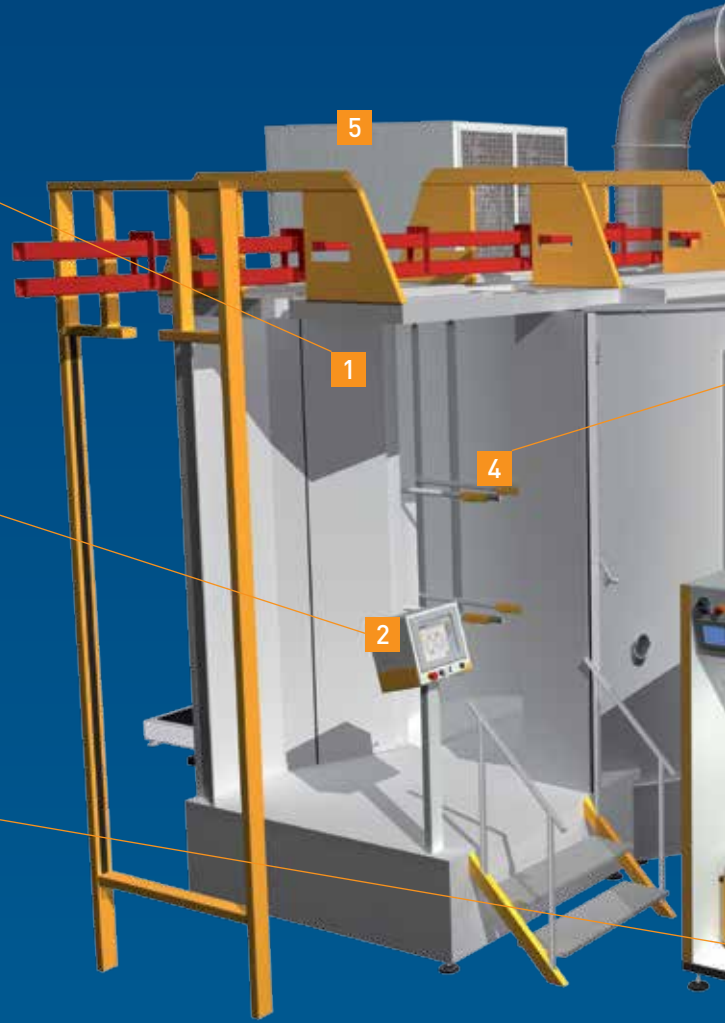

1

Сэндвич-панели нового типа!

Конструкция стен кабины MagicCylinder состоит из сэндвич-панелей. Это обеспечивает минимизацию налипания порошка на стены. Воронковидный пол кабины с центральным отсосом воздуха оборудован автоматическими системами очистки для редотвращения аккумуляции порошка.

2

процесс окраски!

Вы хотите экономить порошок? Вы требуете высокий комфорт в работе в сочетании с идеальным качеством окраски? Многофункциональный блок управления CM30 со встроенными блоками управления пистолетов OptiStar обеспечивает доступ ко всем параметрам окраски в любое время.

3

Весь требуемый объем порошка, в любое время и на любой стадии!

Система циркуляции порошка MagicCylinder обеспечивает легкость в использовании, постоянную и равномерную подачу порошка и минимальный износ деталей. Порошковый центр, инжекторы, насосы порошка и система рекуперации четко взаимосвязаны и обладают износоустойчивым дизайном. Многочисленные вариации систем подачи свежего порошка и сетчатых фильтров разработаны для удовлетворения любых требований и потребностей.