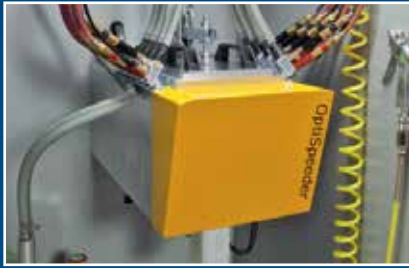

OptiCenter: быстрая очистка и превосходные результаты нанесения покрытия

Эффективное управление подачей порошка

Сердце этого нового порошкового центра - OptiSpeeder II. Это уникальное герметичное устройство, которое совершенно исключает потерю порошка. Контроль всего кругооборота порошка очень точный и сделан полностью автоматическим. Как результат - чрезвычайно низкое потребление порошка и превосходные результаты нанесения покрытия.

Превосходное качество покрытия

OptiSpeeder II оборудован автоматической системой подачи свежего порошка, которая гарантирует постоянный уровень порошка в бункере. Всасывающие трубки для инжекторов значительно короче, чем в обычных порошковых центрах. Эти особенности позволяют обеспечить более однородный порошковый поток и превосходное качество покрытия.

Автоматизированная смена цвета

Общий замысел OptiCenter позволяет чрезвычайно быстро менять цвет. Для смены цвета не требуются никакие дополнительные инструменты, все функции объединены в систему.

Закрытый и эффективный кругооборот порошка