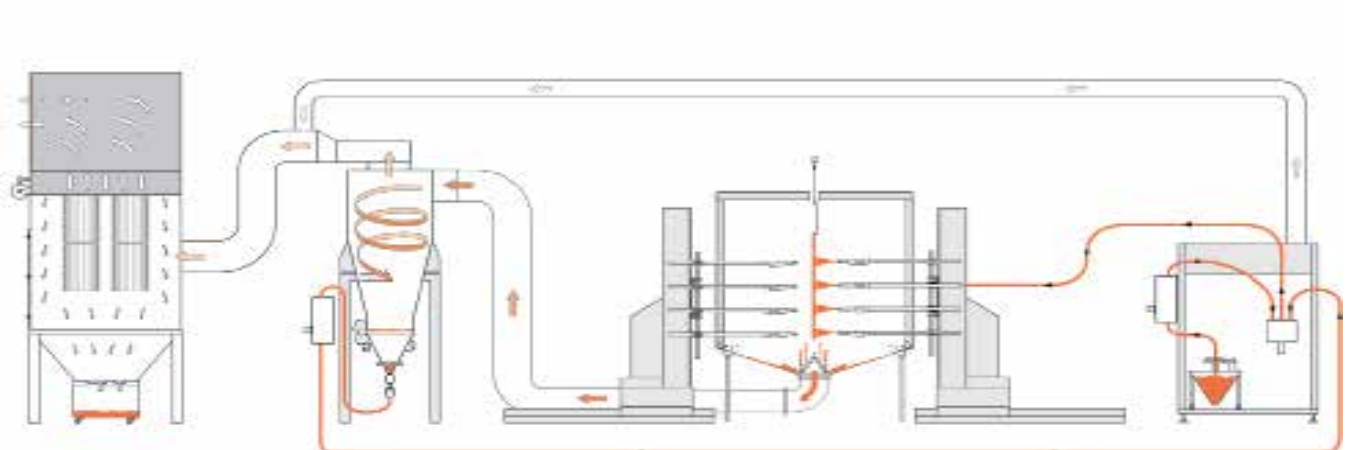

Закрытый и эффективный кругооборот порошка